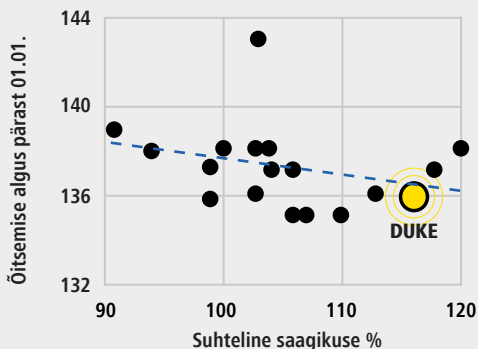

DUKE

Elegantne rapsisort mida iseloomustab paindlikkus kasvatamisel.

- Laiaulatusliku vastupanuvõimega sordipakett (naeri kollaviirus (TuYV), Rlm7 ja kõtrade purunemise resistentsus);
- Võimas talvejärgne taastumine ja õitsemise kiire algus;
- Suur saagikuse potentsiaal ja atraktiivne õlisisaldus.

Kliimastress ilmneb tänapäeval erinevatel viisidel, kuid kevadine põud on edukale tootmisele üks raskematest probleemidest. DUKE võitleb varakevadise põua vastu tugeva talvejärgse taastumisega ja varase õitsemise algusega.

Lisaks sisaldab täiustatud sordipakett ka resistentsust naeri kollaviiruse (TuYV) ja Rlm7 suhtes ning kõtrade purunemiskindlust, mis tagab suure saagikuse potentsiaali ja stabiilsuse. Meie 2021. aasta sisekatsed rõhutavad hästi 116%-lise suhtelise saagikuse ja 10%-lise saagikuse kasvuga DUKE'i suurt atraktiivsust võrreldes PHANTOMiga, millel oli sarnane kasvutüüp.

	Väike	Keskmine	Kõrge
Saagikus	● ●	● ●	● ●
Õlisisaldus	● ●	● ●	● ●
	Varane	Keskmine	Hiline
Sobib min. mullaharimine	● ●	● ●	● ○
Külviaeg	○ ○	● ●	● ○
Valmimine	○ ●	● ●	○ ○
	Väike	Keskmine	Kõrge
Talvekindlus	● ●	● ●	● ○
Taime kõrgus	● ●	● ●	● ○
Põuakindlus	● ●	● ●	● ●
	Kerge	Keskmine	Raske
Mullaga kohanemine	● ●	● ●	● ○

DUKE – õige lahendus varase kevadise põua vastu.

Allikas: RAPOOL Baltic erakatsed 2021 Asukohtad = 3 asukohta (Kaunas, Stende ja Viljandi), suhteline saagikus (100%) = 50 dt/ha.