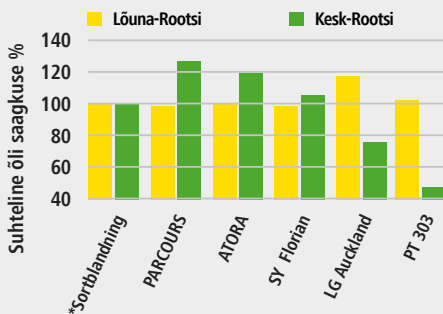

PARCOURS

Praktikasse loodud.

- Sobib rasketesse tingimustesse ja võimaldab hilisemat külvi;
- Aeglane algus pärast talve, väiksem hiliste külmakahjustuste oht enne öitsemist;
- Tugev taimetervis tagab stabiilse saagi.

Sort PARCOURS rõhutab Baltimaades läbi viidud ametlikes katsetes oma tugeva taimetervise ja stabiilse saagikusega laialdast kohanemist karmide mandrilise kliima tingimustega.

Seega, PARCOURS tõusis ametlikes katsetes esile talve-eelse jõudsa kasvuga, mis võimaldab seda sorti kasutada ka keskhiliseks külviks. Tuginedes suurepärasele talvekindlusele, näitas PARCOURS ka 20/21. aastal Vadstena (Kesk-Rootsi) karmides talvistes tingimustes parimate hübriidide hulka kuulumist vaid 16%-lise talvise hävimisega. Sorti atraktiivset paketti iseloomustavad hea vastupidavus lamandumisele, keskmine valmimisaeg ja kõrge õlisisaldus kasumlikuks rapsitootmiseks Balti riikides.

PARCOURSi geneetika on RAPOOLI tootevalikus juhtival kohal.

Allikas: Rootsi riiklikud ametlikud katsed 2022. aastal, talvekindluse katsed 057-22, 3 asukohta, suhteline õli saagikus (100%) piirkonnas A = 1,7 t/ha ja piirkonnas F = 1,6 t/ha, sortide segu = SY Harnas, ATORA, SMARAGD, DK Expansion.